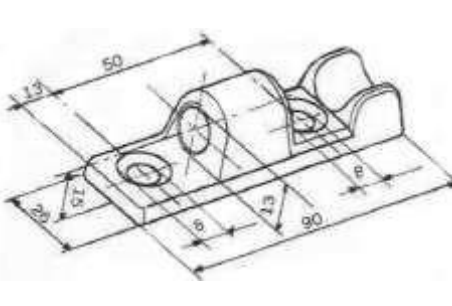

ŠIFRA	Naziv	Površina
990	TIR šarka muška 70mm	
991	TIR šarka ženska 50mm	
988	Pločica TIR šarke 70mm	pocinkovan
989	Pločica TIR šarke 50mm	pocinkovan
	Vijak 8x25	pocinkovan
	Vijak 8x20	pocinkovan