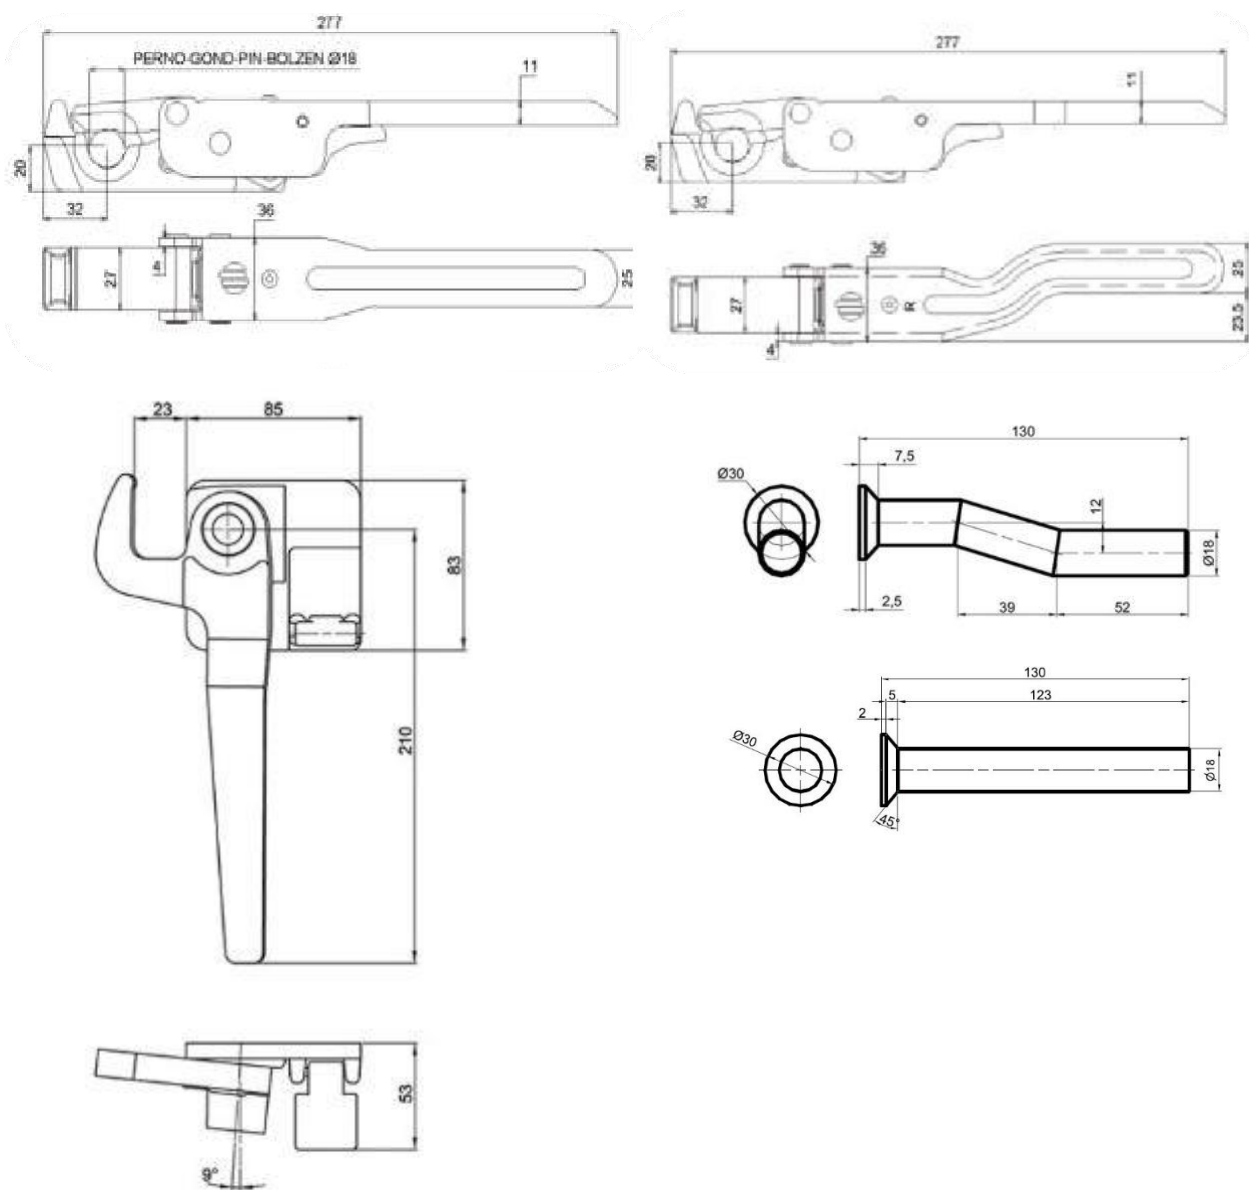

ŠIFRA	Naziv	Površina	kg
1112	Gornja brava kiperu - univerzalna	sirov	0,92
1113	Rukavac boka stranice	sirov	0,92
1111	Gornja brava kiperu - leva	sirov	0,92
1110	Gornja brava kiperu - desna	sirov	0,27
1114	Rukavac boka stranice Ø18 - zakrivljen	sirov	0,19
1115	Gornja šarka - leva	sirov	1,00
1116	Gornja šarka - desna	sirov	1,00