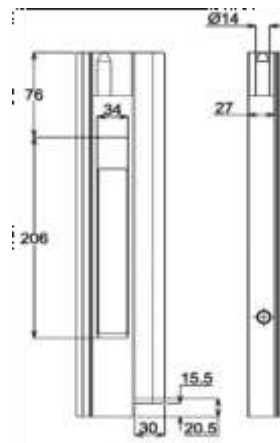

Šifra	Naziv	H	kg
1096	Aluminijumski zatvarač sa rubom H400 desni	400	0,65
1097	Aluminijumski zatvarač sa rubom H400 levi	400	0,65
1098	Ležište (džep) zatvarača