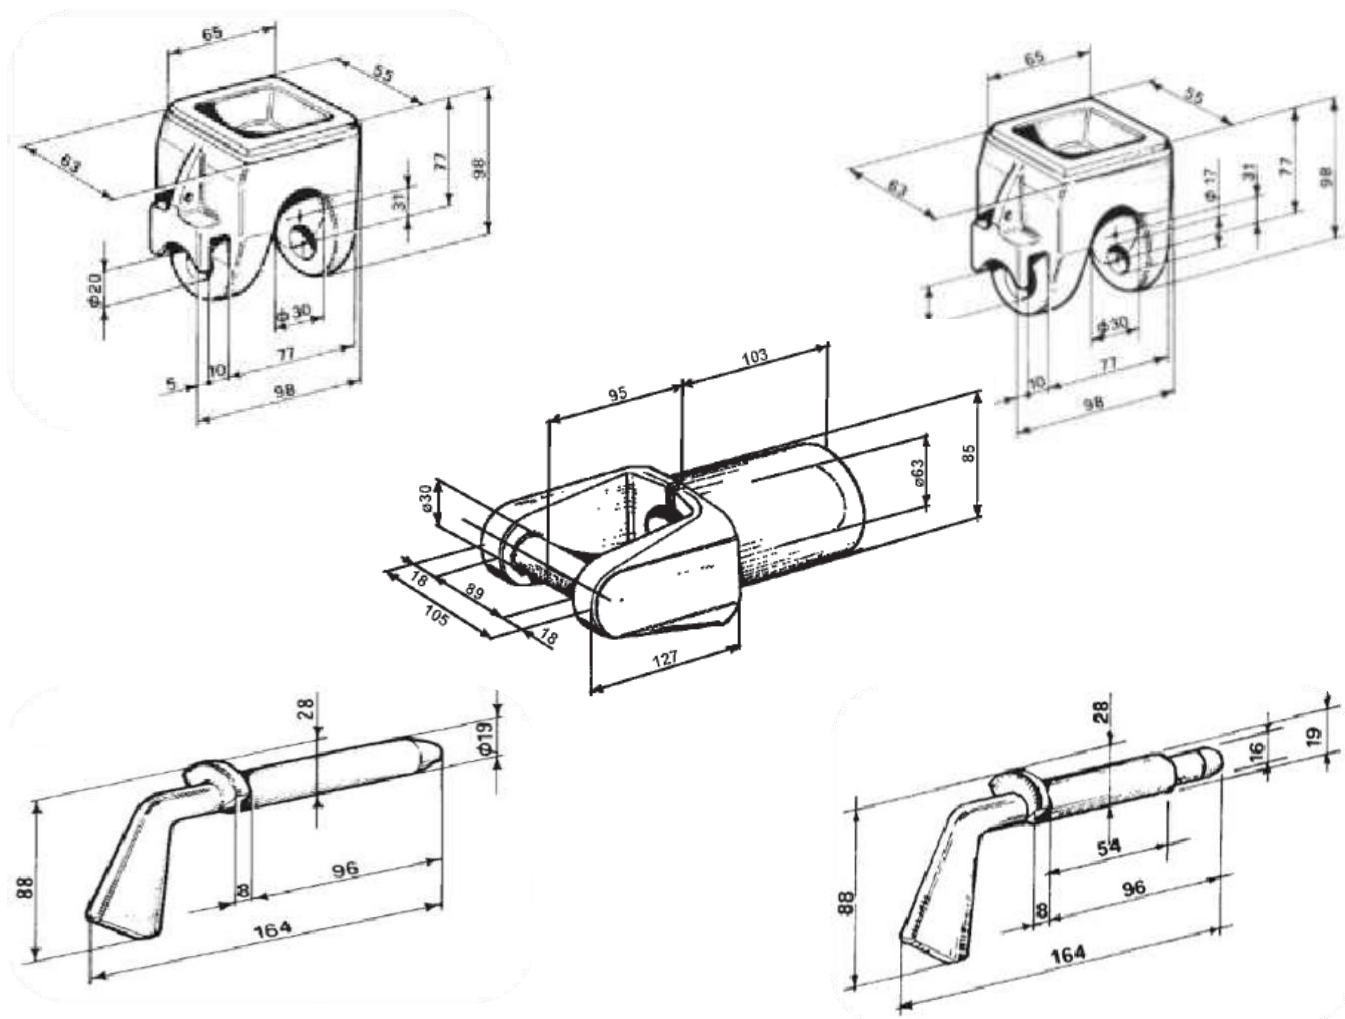

Kataloški broj	Naziv	Površina
1004	Viljuška kiperska Ø85 10000kg	sirov
1005	Oslonac viljuške Ø20	sirov
1006	Oslonac viljuške Ø18/22	sirov
1007	Osigurač oslonca Ø19	sirov
1008	Osigurač oslonca Ø17/21	sirov