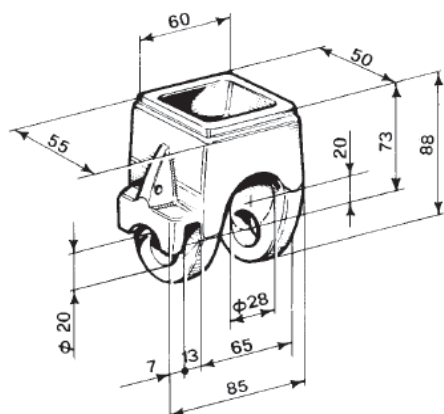

ŠIFRA	Naziv	Površina
999	Viljuška kiperska Ø60 5000kg	sirov
1000	Oslonac viljuške Ø20	sirov
1001	Oslonac viljuške Ø18/22	sirov
1002	Osigurač oslonca Ø19	sirov
1003	Osigurač oslonca Ø17/21	sirov