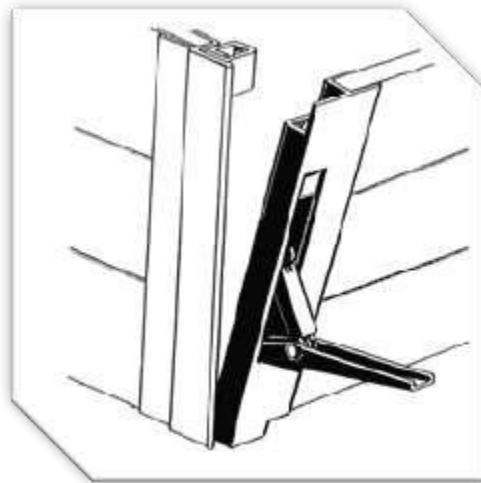

Šifra	Naziv	H	kg
1096	Aluminijumski zatvarač sa rubom H400 desni	400	0,65
1097	Aluminijumski zatvarač sa rubom H400 levi	400	0,65
1098	Ležište (džep) zatvarača