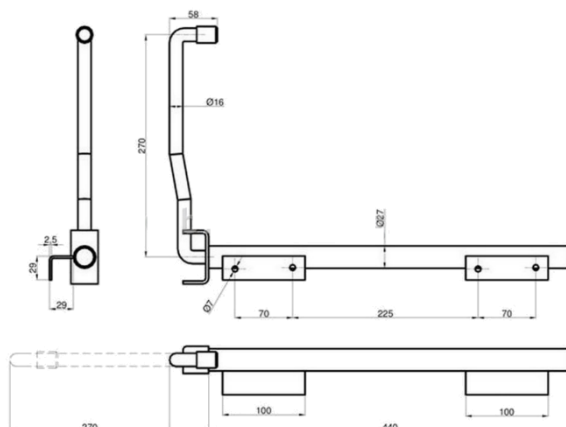

ŠIFRA	Naziv	Površina	kg
1117	Šarka bočnih vrata 140x55	inox	0,41
1118	Podupirač vrata - frigo		
1119	Podupirač vrata