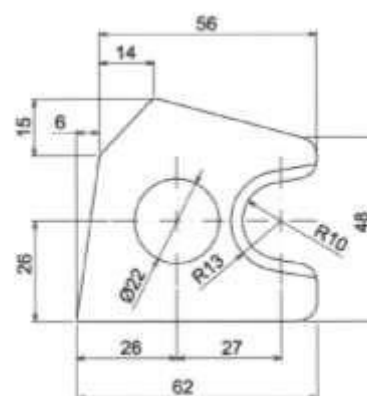

ŠIFRA	Naziv	Površina
999	Viljuška kiperska Ø60 5000kg	sirov
1000	Oslonac viljuške Ø20	sirov
1001	Oslonac viljuške Ø18/22	sirov
1002	Osigurač oslonca Ø19	sirov
1003	Osigurač oslonca Ø17/21	sirov

Kataloški broj	Naziv	Površina
1004	Viljuška kiperska Ø85 10000kg	sirov
1005	Oslonac viljuške Ø20	sirov
1006	Oslonac viljuške Ø18/22	sirov
1007	Osigurač oslonca Ø19	sirov
1008	Osigurač oslonca Ø17/21	sirov

15

ŠARKE KIPERSKE - ZAVARIVE

ŠIFRA	Naziv	Površina	kg
1107	Šarka kiper h100-zavariva	sirov	0,535
1020	Sedlo šarke fi21	sirov	0,445
1021	Zatvarač šarke fi21	sirov	0,13

ŠIFRA	Naziv	Površina	kg
1109	Šarka hvatača fi21	sirov	0,282
1108	Nosač hvatača mali fi21	sirov	0,182