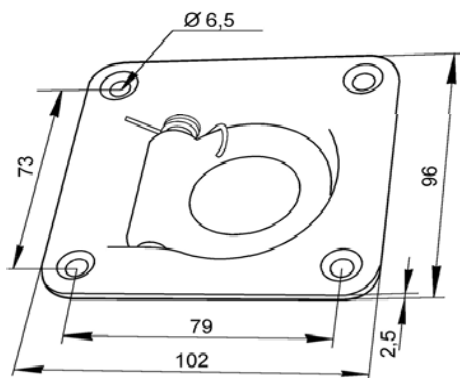

ŠIFRA	Naziv	Površina	kg
1121	Zakačka u patosu - upuštena	inox	
1120	Zakačka u patosu - zavariva