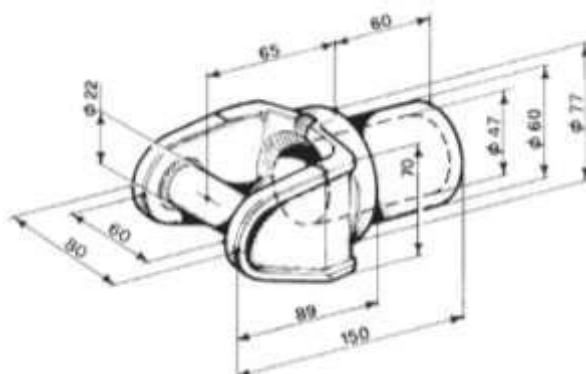

ŠIFRA	Naziv	Površina
999	Viljuška kiperska Ø60 5000kg	sirov
1000	Oslonac viljuške Ø20	sirov
1001	Oslonac viljuške Ø18/22	sirov
1002	Osigurač oslonca Ø19	sirov
1003	Osigurač oslonca Ø17/21	sirov