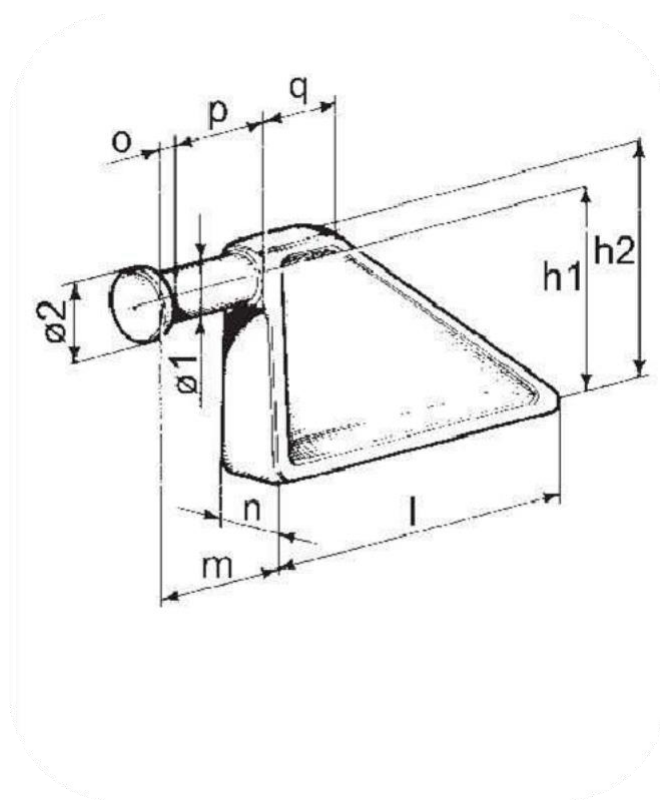

ŠIFRA	Naziv	Površina
999	Viljuška kiperska Ø60 5000kg	sirov
1000	Oslonac viljuške Ø20	sirov
1001	Oslonac viljuške Ø18/22	sirov
1002	Osigurač oslonca Ø19	sirov
1003	Osigurač oslonca Ø17/21	sirov

Kataloški broj	Naziv	Površina
1004	Viljuška kiperska Ø85 10000kg	sirov
1005	Oslonac viljuške Ø20	sirov
1006	Oslonac viljuške Ø18/22	sirov
1007	Osigurač oslonca Ø19	sirov
1008	Osigurač oslonca Ø17/21	sirov

15

ŠARKE KIPERSKE - ZAVARIVE

ŠIFRA	Naziv	Površina	kg
1107	Šarka kiper h100-zavariva	sirov	0,535
1020	Sedlo šarke fi21	sirov	0,445
1021	Zatvarač šarke fi21	sirov	0,13

ŠIFRA	Naziv	Površina	kg
1109	Šarka hvatača fi21	sirov	0,282
1108	Nosač hvatača mali fi21	sirov	0,182