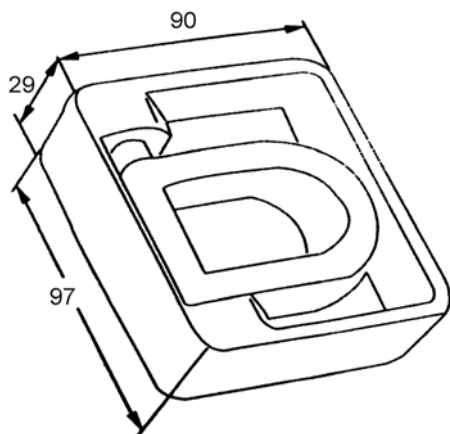

ŠIFRA	Naziv	Površina	kg
1121	Zakačka u patosu - upuštena	inox	
1120	Zakačka u patosu - zavariva