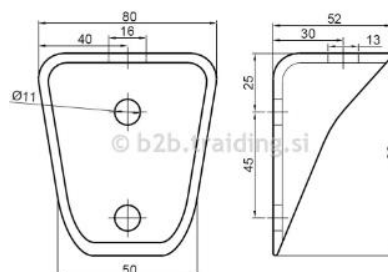

2

BLATOBRAANI
"FLAT TOP"

 BALKAN
AUTO

ŠIFRA	Naziv	a	b	c
982	Blatobran flat-top 275x895	895	275	1450
980	Blatobran flat-top 460x910	910	460	1470
981	Blatobran flat-top 510x1000	1000	510	1770
1095	Blatobran flat-top 550x1130	1130	550	1870

Šifra	Naziv	kg
1125	Čep cevi blatobrana	0,02
1122	Cev blatobrana Fi54, L=750mm	2
1123	Nosač cevi sa 4 otvora za šraf	1
1124	Obujmica Fi54, plastična podesiva	0,4

Šifra	Naziv	H	kg
1096	Aluminijumski zatvarač sa rubom H400 desni	400	0,65
1097	Aluminijumski zatvarač sa rubom H400 levi	400	0,65
1098	Ležište (džep) zatvarača		

7

KONZOLA POMOĆNE ŠASIJE

ŠIFRA	Naziv	Površina	kg
986	Konzola pomoćne šasije - mala	pocinkovan	0,4
985	Konzola pomoćne šasije - velika	pocinkovan	0,72

8**ZADNJI BRANIK**

ŠIFRA	Naziv	Dužina mm	kg
1105	Zadnji branik L=2200	2200	
1106	Zadnji branik L=2400	2400	