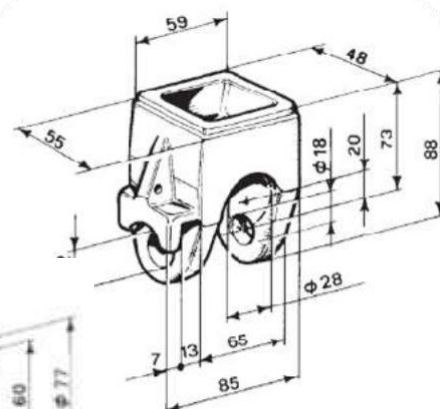

ŠIFRA	Naziv	Površina
999	Viljuška kiperska Ø60 5000kg	sirov
1000	Oslonac viljuške Ø20	sirov
1001	Oslonac viljuške Ø18/22	sirov
1002	Osigurač oslonca Ø19	sirov
1003	Osigurač oslonca Ø17/21	sirov