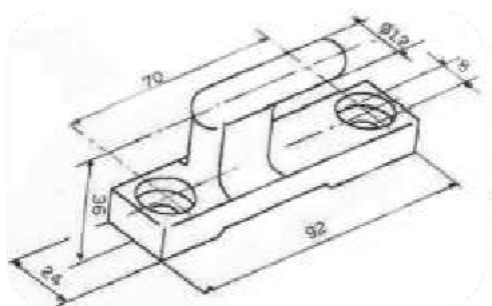

7

KONZOLA POMOĆNE ŠASIJE

ŠIFRA	Naziv	Površina	kg
986	Konzola pomoćne šasije - mala	pocinkovan	0,4
985	Konzola pomoćne šasije - velika	pocinkovan	0,72

8**ZADNJI BRANIK**

ŠIFRA	Naziv	Dužina mm	kg
1105	Zadnji branik L=2200	2200	
1106	Zadnji branik L=2400	2400	

ŠIFRA	Naziv	kg
987	Stepenice	1,3

ŠIFRA	Naziv	Površina
990	TIR šarka muška 70mm	
991	TIR šarka ženska 50mm	
988	Pločica TIR šarke 70mm	pocinkovan
989	Pločica TIR šarke 50mm	pocinkovan
	Vijak 8x25	pocinkovan
	Vijak 8x20	pocinkovan