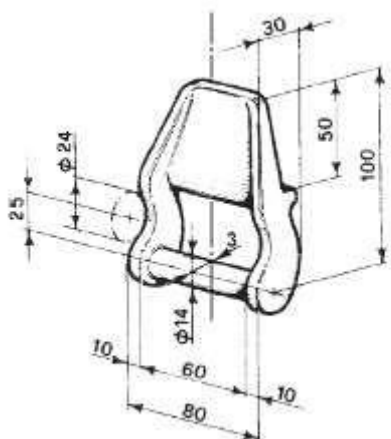

15

ŠARKE KIPERSKE - ZAVARIVE

ŠIFRA	Naziv	Površina	kg
1107	Šarka kiper h100-zavariva	sirov	0,535
1020	Sedlo šarke fi21	sirov	0,445
1021	Zatvarač šarke fi21	sirov	0,13