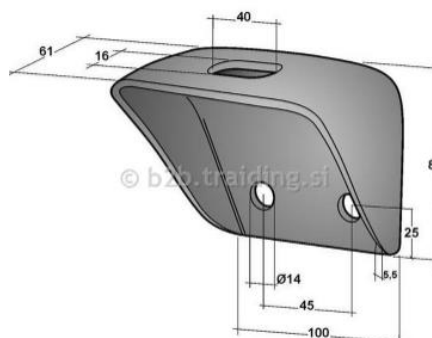

7

KONZOLA POMOĆNE ŠASIJE

ŠIFRA	Naziv	Površina	kg
986	Konzola pomoćne šasije - mala	pocinkovan	0,4
985	Konzola pomoćne šasije - velika	pocinkovan	0,72