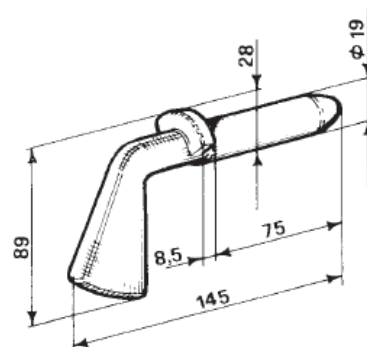

ŠIFRA	Naziv	KG
997	**Set kugli fi60	19,1

** U setu se nalaze sledeći delovi:

- 4 kugle
- 2 leva oslonca kugle
- 2 desna oslonca kugle
- 4 PVC podloške u osloncima
- 4 zavrtnja za pvc podloške.
- 1 levi osigurač
- 1 desni osigurač

ŠIFRA	Naziv	KG
997	**Set kugli fi80	39,04

** U setu se nalaze sledeći delovi:

- 4 kugle
- 2 leva oslonca kugle
- 2 desna oslonca kugle
- 4 PVC podloške u osloncima
- 4 zavrtnja za pvc podloške.
- 1 levi osigurač
- 1 desni osigurač

ŠIFRA	Naziv	Površina
999	Viljuška kiperska Ø60 5000kg	sirov
1000	Oslonac viljuške Ø20	sirov
1001	Oslonac viljuške Ø18/22	sirov
1002	Osigurač oslonca Ø19	sirov
1003	Osigurač oslonca Ø17/21	sirov

Kataloški broj	Naziv	Površina
1004	Viljuška kiperska Ø85 10000kg	sirov
1005	Oslonac viljuške Ø20	sirov
1006	Oslonac viljuške Ø18/22	sirov
1007	Osigurač oslonca Ø19	sirov
1008	Osigurač oslonca Ø17/21	sirov