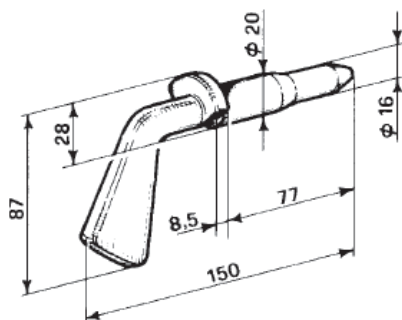

ŠIFRA	Naziv	Površina
999	Viljuška kiperska Ø60 5000kg	sirov
1000	Oslonac viljuške Ø20	sirov
1001	Oslonac viljuške Ø18/22	sirov
1002	Osigurač oslonca Ø19	sirov
1003	Osigurač oslonca Ø17/21	sirov