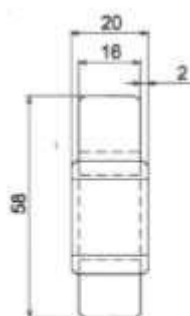

ŠIFRA	Naziv	Površina
999	Viljuška kiperska Ø60 5000kg	sirov
1000	Oslonac viljuške Ø20	sirov
1001	Oslonac viljuške Ø18/22	sirov
1002	Osigurač oslonca Ø19	sirov
1003	Osigurač oslonca Ø17/21	sirov

Kataloški broj	Naziv	Površina
1004	Viljuška kiperska Ø85 10000kg	sirov
1005	Oslonac viljuške Ø20	sirov
1006	Oslonac viljuške Ø18/22	sirov
1007	Osigurač oslonca Ø19	sirov
1008	Osigurač oslonca Ø17/21	sirov

15

ŠARKE KIPERSKE - ZAVARIVE

ŠIFRA	Naziv	Površina	kg
1107	Šarka kiper h100-zavariva	sirov	0,535
1020	Sedlo šarke fi21	sirov	0,445
1021	Zatvarač šarke fi21	sirov	0,13

ŠIFRA	Naziv	Površina	kg
1109	Šarka hvatača fi21	sirov	0,282
1108	Nosač hvatača mali fi21	sirov	0,182