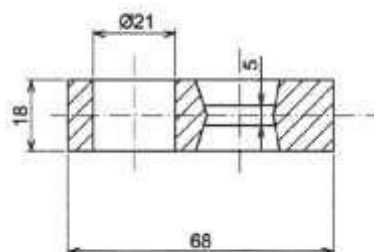

ŠIFRA	Naziv	Površina	kg
1109	Šarka hvatača fi21	sirov	0,282
1108	Nosač hvatača mali fi21	sirov	0,182