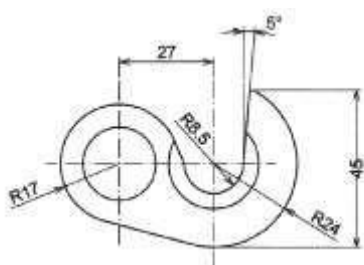

ŠIFRA	Naziv	KG
997	**Set kugli fi80	39,04

** U setu se nalaze sledeći delovi:

- 4 kugle
- 2 leva oslonca kugle
- 2 desna oslonca kugle
- 4 PVC podloške u osloncima
- 4 zavrtnja za pvc podloške.
- 1 levi osigurač
- 1 desni osigurač

ŠIFRA	Naziv	Površina
999	Viljuška kiperska Ø60 5000kg	sirov
1000	Oslonac viljuške Ø20	sirov
1001	Oslonac viljuške Ø18/22	sirov
1002	Osigurač oslonca Ø19	sirov
1003	Osigurač oslonca Ø17/21	sirov

Kataloški broj	Naziv	Površina
1004	Viljuška kiperska Ø85 10000kg	sirov
1005	Oslonac viljuške Ø20	sirov
1006	Oslonac viljuške Ø18/22	sirov
1007	Osigurač oslonca Ø19	sirov
1008	Osigurač oslonca Ø17/21	sirov

15

ŠARKE KIPERSKE - ZAVARIVE

ŠIFRA	Naziv	Površina	kg
1107	Šarka kiper h100-zavariva	sirov	0,535
1020	Sedlo šarke fi21	sirov	0,445
1021	Zatvarač šarke fi21	sirov	0,13

ŠIFRA	Naziv	Površina	kg
1109	Šarka hvatača fi21	sirov	0,282
1108	Nosač hvatača mali fi21	sirov	0,182