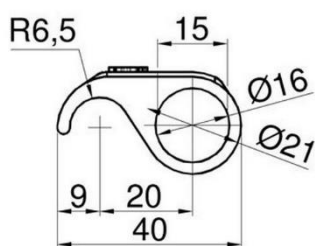

15

ŠARKE KIPERSKE - ZAVARIVE

ŠIFRA	Naziv	Površina	kg
1107	Šarka kiper h100-zavariva	sirov	0,535
1020	Sedlo šarke fi21	sirov	0,445
1021	Zatvarač šarke fi21	sirov	0,13