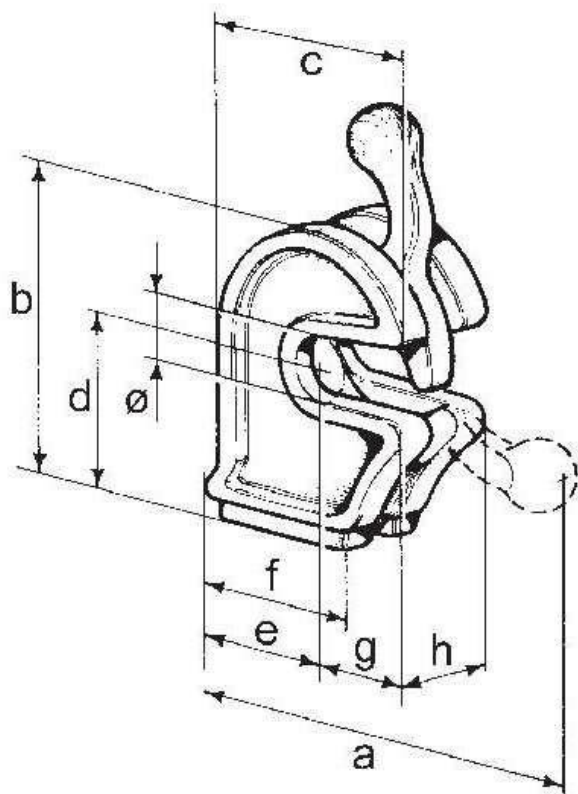

ŠIFRA	Naziv	Površina
999	Viljuška kiperska Ø60 5000kg	sirov
1000	Oslonac viljuške Ø20	sirov
1001	Oslonac viljuške Ø18/22	sirov
1002	Osigurač oslonca Ø19	sirov
1003	Osigurač oslonca Ø17/21	sirov

Kataloški broj	Naziv	Površina
1004	Viljuška kiperska Ø85 10000kg	sirov
1005	Oslonac viljuške Ø20	sirov
1006	Oslonac viljuške Ø18/22	sirov
1007	Osigurač oslonca Ø19	sirov
1008	Osigurač oslonca Ø17/21	sirov

15

ŠARKE KIPERSKE - ZAVARIVE

ŠIFRA	Naziv	Površina	kg
1107	Šarka kiper h100-zavariva	sirov	0,535
1020	Sedlo šarke fi21	sirov	0,445
1021	Zatvarač šarke fi21	sirov	0,13

ŠIFRA	Naziv	Površina	kg
1109	Šarka hvatača fi21	sirov	0,282
1108	Nosač hvatača mali fi21	sirov	0,182

ŠIFRA	Naziv	Ø		a	b	c	d	e	f	g	h	kg	
		Ø1	Ø2										
1027	Gornja šarka Ø21	21		74	85	70	50	41	50	35	35	0,71	
1019	Sedlo gornje šarke Ø20		20	28	91	43	22	10	32	32	60	76	0.65
992	Gornja šarka Ø25	25			135	114	84	69	56	62	32	42	1,7
993	Sedlo gornje šarke Ø24		24	34	130	56	27	8	48	30	95	108	1,2