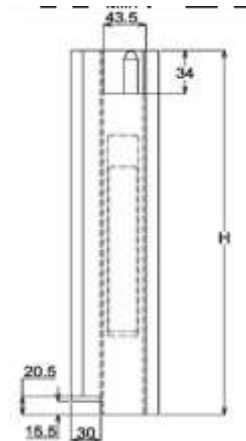

Šifra	Naziv	H	kg
1096	Aluminijumski zatvarač sa rubom H400 desni	400	0,65
1097	Aluminijumski zatvarač sa rubom H400 levi	400	0,65
1098	Ležište (džep) zatvarača