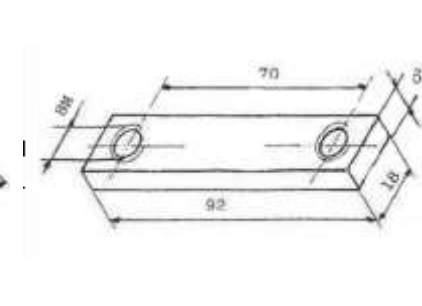

ŠIFRA	Naziv	Površina
990	TIR šarka muška 70mm	
991	TIR šarka ženska 50mm	
988	Pločica TIR šarke 70mm	pocinkovan
989	Pločica TIR šarke 50mm	pocinkovan
	Vijak 8x25	pocinkovan
	Vijak 8x20	pocinkovan