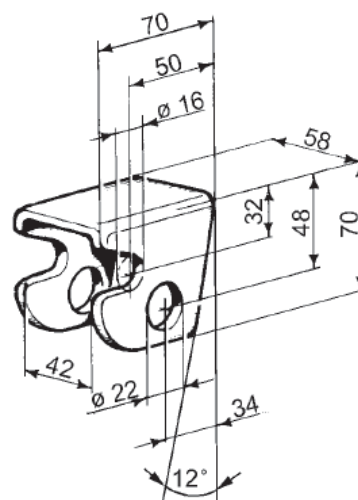

15

ŠARKE KIPERSKE - ZAVARIVE

ŠIFRA	Naziv	Površina	kg
1107	Šarka kiper h100-zavariva	sirov	0,535
1020	Sedlo šarke fi21	sirov	0,445
1021	Zatvarač šarke fi21	sirov	0,13