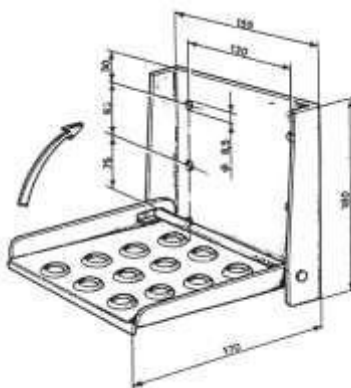

7

KONZOLA POMOĆNE ŠASIJE

ŠIFRA	Naziv	Površina	kg
986	Konzola pomoćne šasije - mala	pocinkovan	0,4
985	Konzola pomoćne šasije - velika	pocinkovan	0,72

8**ZADNJI BRANIK**

ŠIFRA	Naziv	Dužina mm	kg
1105	Zadnji branik L=2200	2200	
1106	Zadnji branik L=2400	2400	

ŠIFRA	Naziv	kg
987	Stepenice	1,3

ŠIFRA	Naziv	Površina
990	TIR šarka muška 70mm	
991	TIR šarka ženska 50mm	
988	Pločica TIR šarke 70mm	pocinkovan
989	Pločica TIR šarke 50mm	pocinkovan
	Vijak 8x25	pocinkovan
	Vijak 8x20	pocinkovan