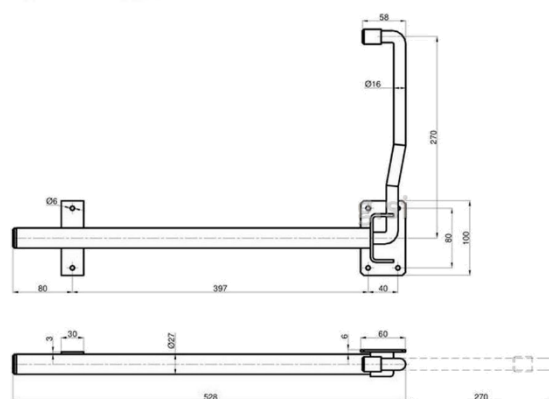

ŠIFRA	Naziv	Površina	kg
1117	Šarka bočnih vrata 140x55	inox	0,41
1118	Podupirač vrata - frigo		
1119	Podupirač vrata