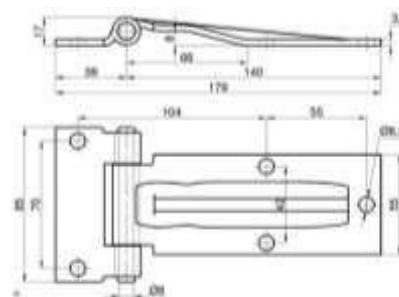

ŠIFRA	Naziv	Površina	kg
1117	Šarka bočnih vrata 140x55	inox	0,41
1118	Podupirač vrata - frigo		
1119	Podupirač vrata