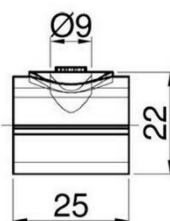

15

ŠARKE KIPERSKE - ZAVARIVE

ŠIFRA	Naziv	Površina	kg
1107	Šarka kiper h100-zavariva	sirov	0,535
1020	Sedlo šarke fi21	sirov	0,445
1021	Zatvarač šarke fi21	sirov	0,13